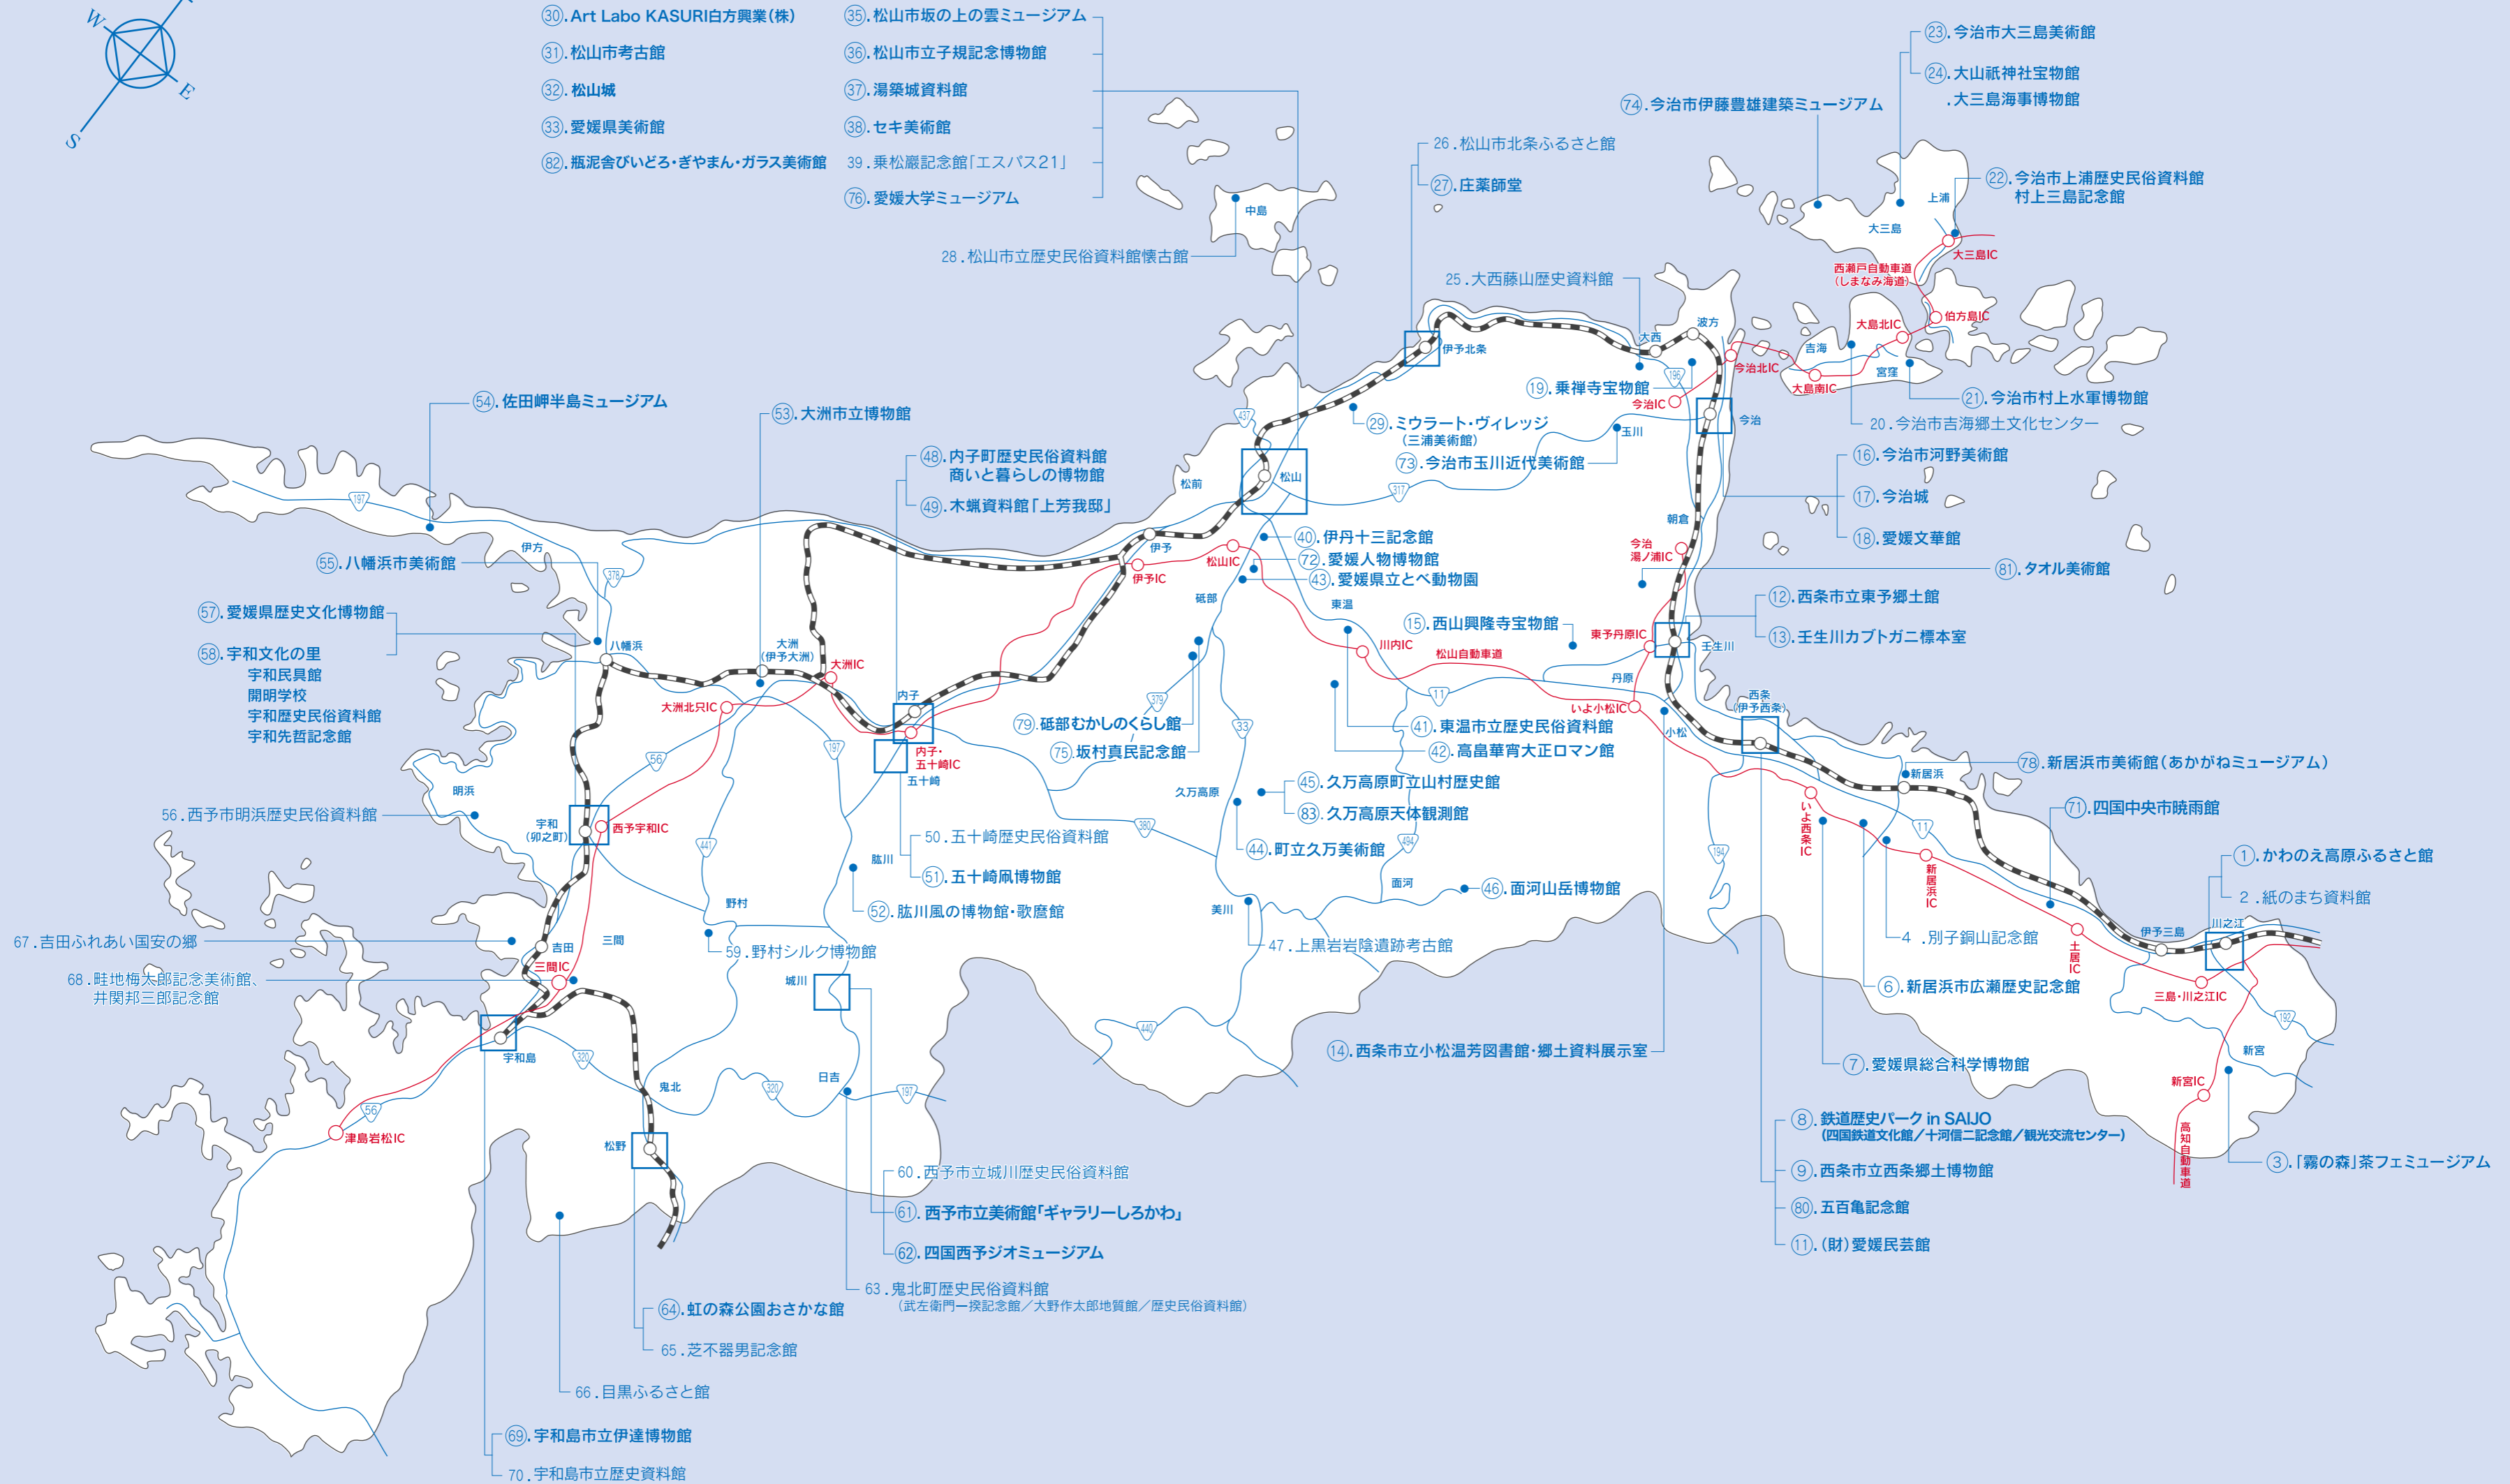

# えひめ博物館ガイドマップ

愛媛県博物館協会編 2023年5月現在

- 30. Art Labo KASURI白方興業(株)
- 31. 松山市考古館
- 32. 松山城
- 33. 愛媛県美術館
- 82. 瓶泥舎びいどろ・ぎやまん・ガラス美術館
- 35. 松山市坂の上の雲ミュージアム
- 36. 松山市立子規記念博物館
- 37. 湯築城資料館
- 38. セキ美術館
- 39. 乗松殿記念館「エスパス21」
- 76. 愛媛大学ミュージアム

0 10 20km

※○印は愛媛県博物館協会加入館